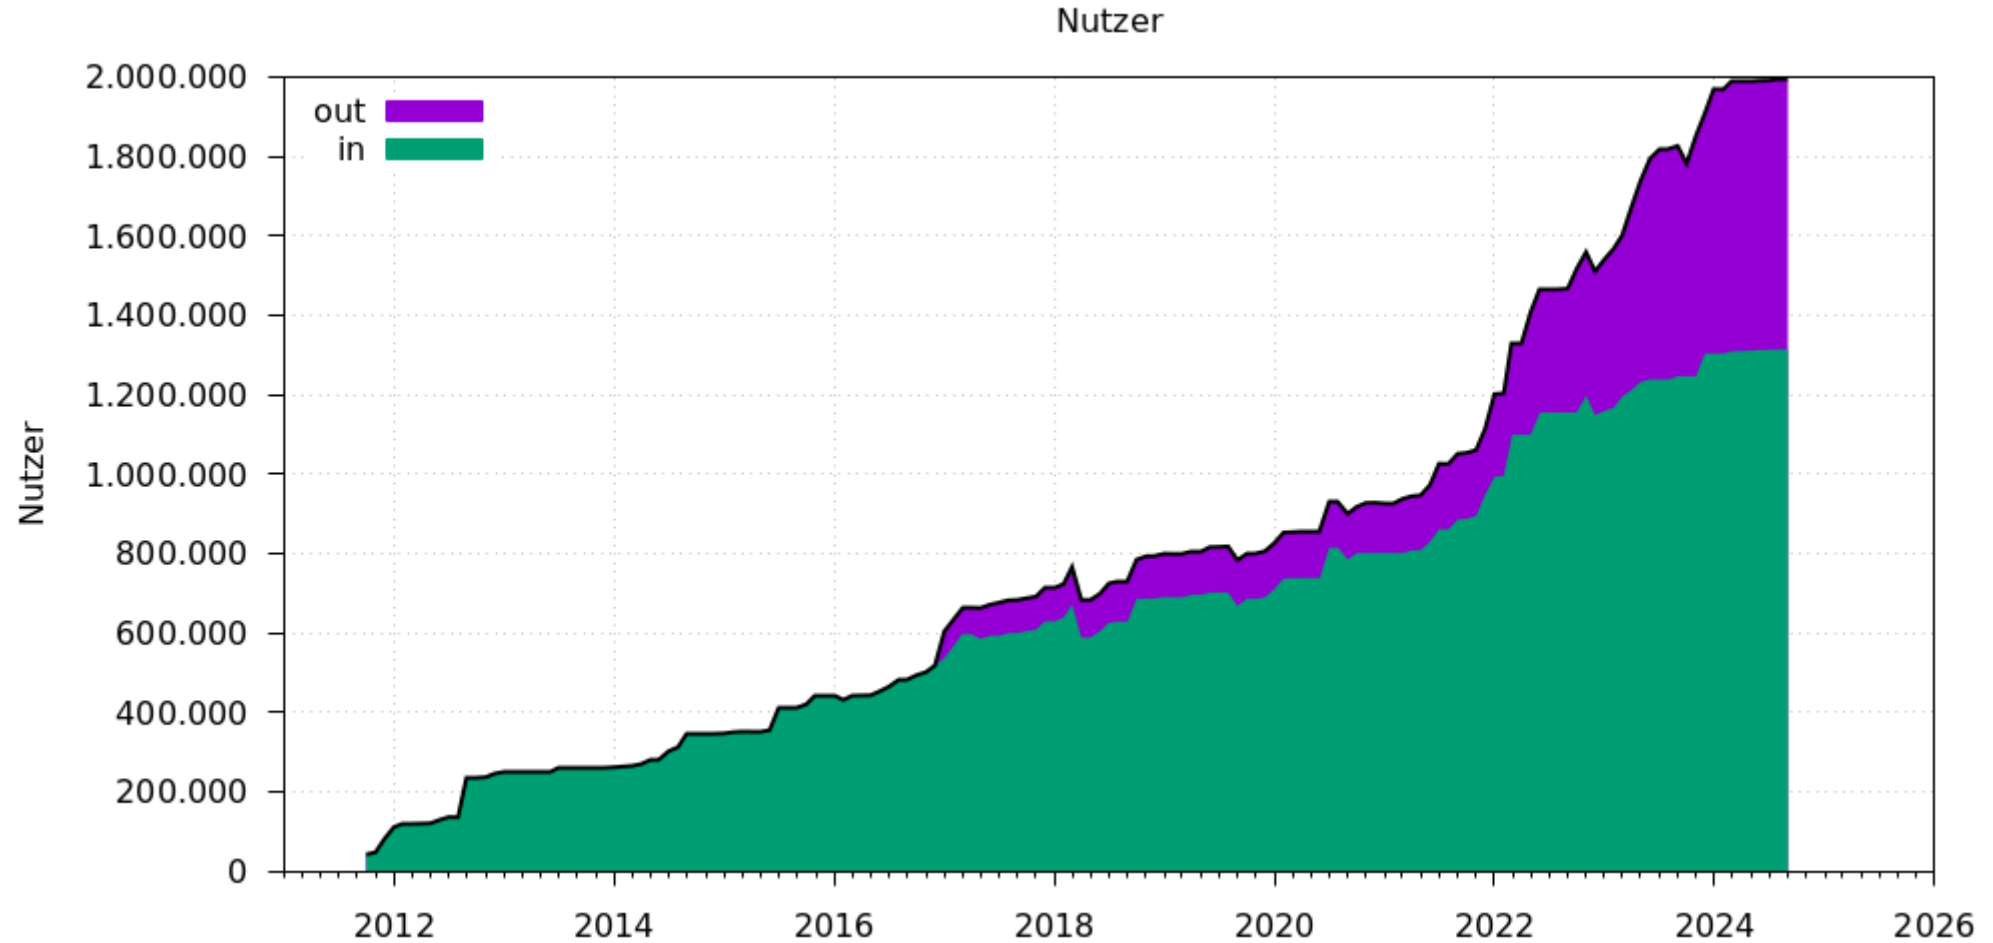

deutsches forschungsnetz

DEN

Aktuelles im DFN-Mailsupport

81. DFN-Betriebstagung | 08.10.2024

Andrea Wardzichowski

Nutzer September 2024

	Februar 2024	September 2024
Einrichtungen	169	173
Eingehende Instanzen	170	174
Ausgehende Instanzen	59	62
Domains	4.572	4.638
Empfänger eingehend	1.303.130	1.313.624
Sender ausgehend	663.725	678.325

Eine Einrichtung kann mehrere Instanzen haben mit unterschiedlichen Spamschwellen und Ablehnungen oder für ausgehendes Filtern.

Entwicklung ein-/ausgehender Nutzer

Verkehr – eingehend (1)

	Februar 2024 pro Tag	Prozent	September 2024 pro Tag	Prozent
Summe der Einlieferungsversuche	3.894.323	100%	3.019.957	100%
Abgelehnt (RBL, Viren, Spam, misc)	2.568.355	65,95%	1.694.246	56,1%
angenommen	1.325.988	34,05%	1.325.711	43,9%

Verkehr – eingehend (2)

	Februar 2024 pro Tag	Prozent	September 2024 pro Tag	Prozent
angenommen	1.325.988	100%	1.325.711	100%
sauber	1.247.734	83,83%	1.203.265	74,92%
Spam	235.902	15,85%	396.611	24,70%
Viren	2.578	0,17%	3.652	0,23%

Verkehr – ausgehend

	Februar 2024 pro Tag	Prozent	September 2024 pro Tag	Prozent
Summe der Auslieferungsversuche	493.446	100%	530.021	100%
Abgelehnt (Attachments, Viren, Spam, misc)	21.919	4,44%	22.819	4,31%
Ratelimiting	153.030	31,01%	183.598	34,64%
ausgeliefert	318.496	54,55%	323.603	61,05%